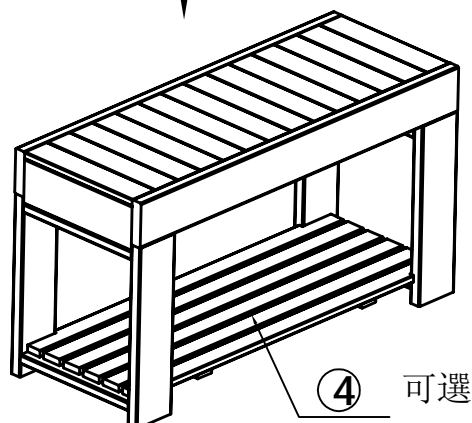

## DIY 雙人座椅 (SRZY-02) 組裝圖

\* \* \*

產品名稱	產品編號	簡圖	數量
椅面組合	①		1
椅柱	②		4
椅橫樑	③		2
墊板(可選)	④		1
自攻螺絲 M4*30	⑤		24

備註：墊板為可選配件

步驟-1  
(Step-1)

步驟-2  
(Step-2)

步驟-3  
(Step-3)

完成圖