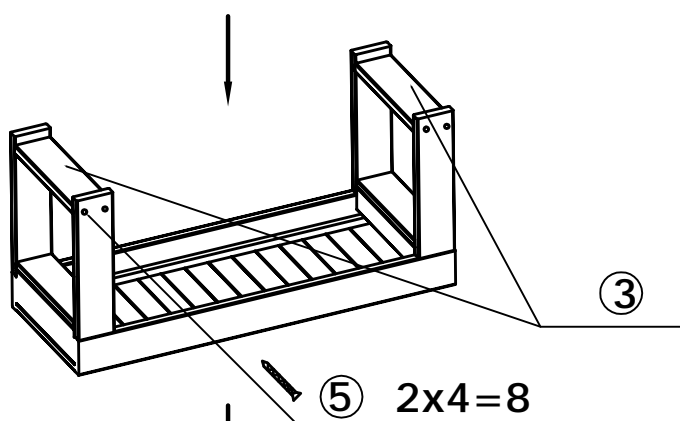

## DIY 雙人座椅 (SRZY-02) 組裝圖

\* \* \*

產品名稱	產品編號	簡圖	數量
椅面組合	①		1
椅柱	②		4
椅橫樑	③		2
墊板(可選)	④		1
自攻螺絲 M4*30	⑤		24

備註：墊板為可選配件

步驟-1  
(Step-1)

步驟-2  
(Step-2)

步驟-3  
(Step-3)

完成圖