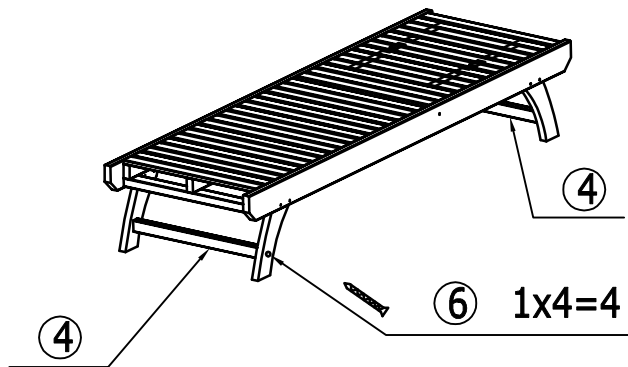

# \*\*\* DIY 沙滩椅 組裝圖 \*\*\*

產品名稱	產品編號	簡圖	數量
椅面組合	①		1
椅腳(右)	②		2
椅腳(左)	③		2
椅腳連接梁	④		2
螺絲螺母組合	⑤		8
自攻螺絲 M4*40	⑥		4

步驟-1  
(Step-1)

步驟-2  
(Step-2)

完成圖