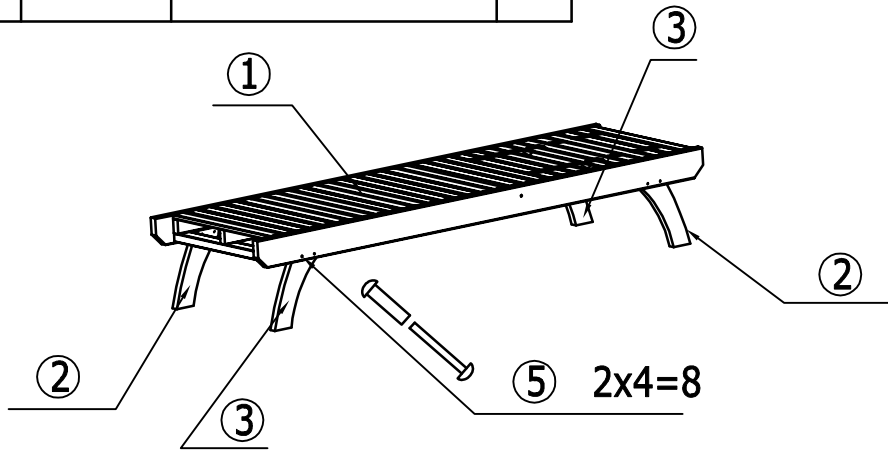

# \*\*\* DIY 沙滩椅 組裝圖 \*\*\*

產品名稱	產品編號	簡圖	數量
椅面組合	①		1
椅腳(右)	②		2
椅腳(左)	③		2
椅腳連接梁	④		2
螺絲螺母組合	⑤		8
自攻螺絲 M4*40	⑥		4

步驟-1  
(Step-1)

步驟-2  
(Step-2)

完成圖