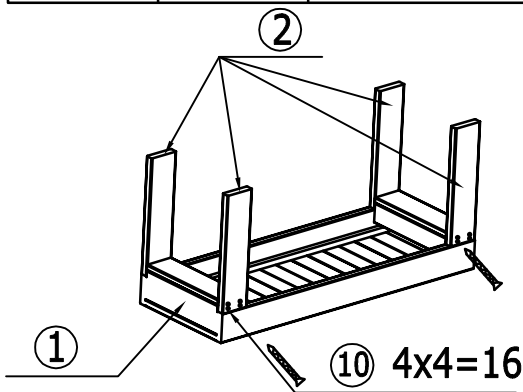

*** DIY 木馬座椅 組裝圖 ***

產品名稱	產品編號	簡圖	數量
椅面組合	①		1
椅柱	②		4
椅橫樑	③		2
支柱	④		2
托板組合	⑤		1
側板組合	⑥		2
側板	⑦ ⑧		2
斜撐	⑨		1
自攻螺絲 M4*30	⑩		74

步驟-1
(Step-1)

步驟-2
(Step-2)

步驟-3
(Step-3)

步驟-4
(Step-4)

步驟-5
(Step-5)

步驟-6
(Step-6)