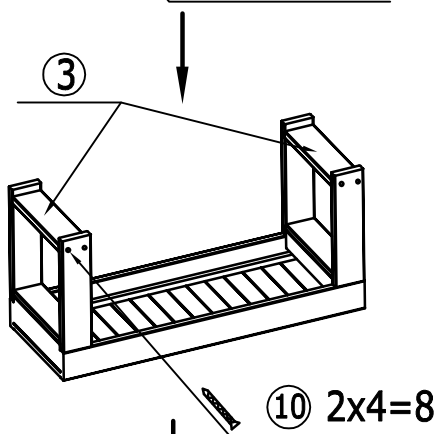

*** DIY 木馬座椅 組裝圖 ***

產品名稱	產品編號	簡圖	數量
椅面組合	①		1
椅柱	②		4
椅橫樑	③		2
支柱	④		2
托板組合	⑤		1
側板組合	⑥		2
側板	⑦ ⑧		2
斜撐	⑨		1
自攻螺絲 M4*30	⑩		74

步驟-1
(Step-1)

步驟-2
(Step-2)

步驟-3
(Step-3)

步驟-4
(Step-4)

步驟-5
(Step-5)

步驟-6
(Step-6)