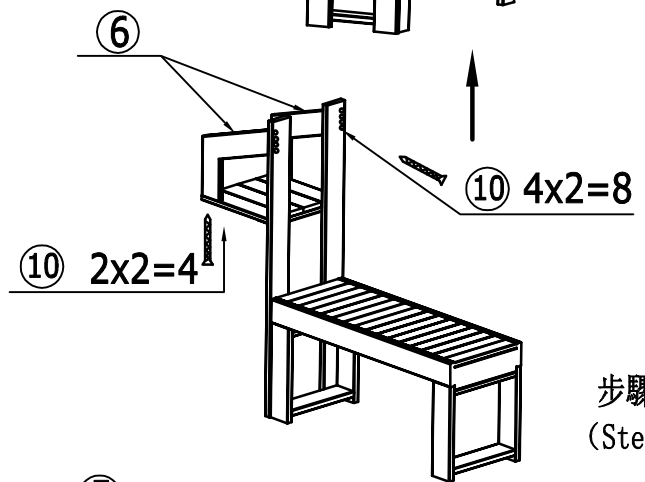

*** DIY 木馬座椅 組裝圖 ***

產品名稱	產品編號	簡圖	數量
椅面組合	①		1
椅柱	②		4
椅橫樑	③		2
支柱	④		2
托板組合	⑤		1
側板組合	⑥		2
側板	⑦ ⑧		2
斜撐	⑨		1
自攻螺絲 M4*30	⑩		74

步驟-1
(Step-1)

步驟-2
(Step-2)

步驟-3
(Step-3)

步驟-4
(Step-4)

步驟-5
(Step-5)

步驟-6
(Step-6)