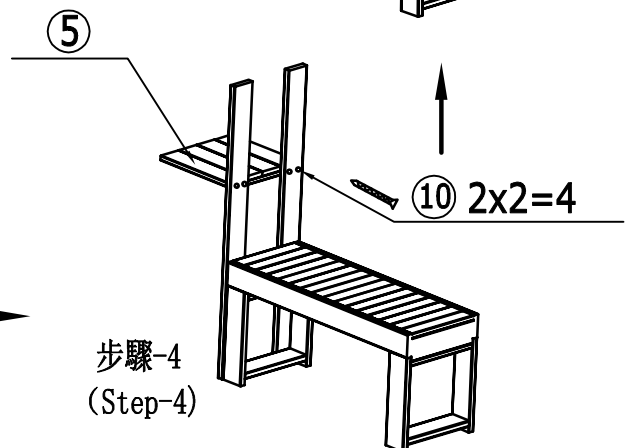

*** DIY 木馬座椅 組裝圖 ***

產品名稱	產品編號	簡圖	數量
椅面組合	①		1
椅柱	②		4
椅橫樑	③		2
支柱	④		2
托板組合	⑤		1
側板組合	⑥		2
側板	⑦ ⑧		2
斜撐	⑨		1
自攻螺絲 M4*30	⑩		74

步驟-1
(Step-1)

步驟-2
(Step-2)

步驟-3
(Step-3)

步驟-4
(Step-4)

步驟-5
(Step-5)

步驟-6
(Step-6)