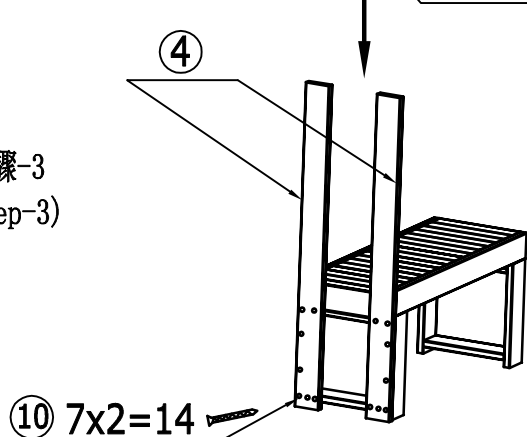

*** DIY 木馬座椅 組裝圖 ***

產品名稱	產品編號	簡圖	數量
椅面組合	①		1
椅柱	②		4
椅橫樑	③		2
支柱	④		2
托板組合	⑤		1
側板組合	⑥		2
側板	⑦ ⑧		2
斜撐	⑨		1
自攻螺絲 M4*30	⑩		74

步驟-1
(Step-1)

步驟-2
(Step-2)

步驟-3
(Step-3)

步驟-4
(Step-4)

步驟-5
(Step-5)

步驟-6
(Step-6)