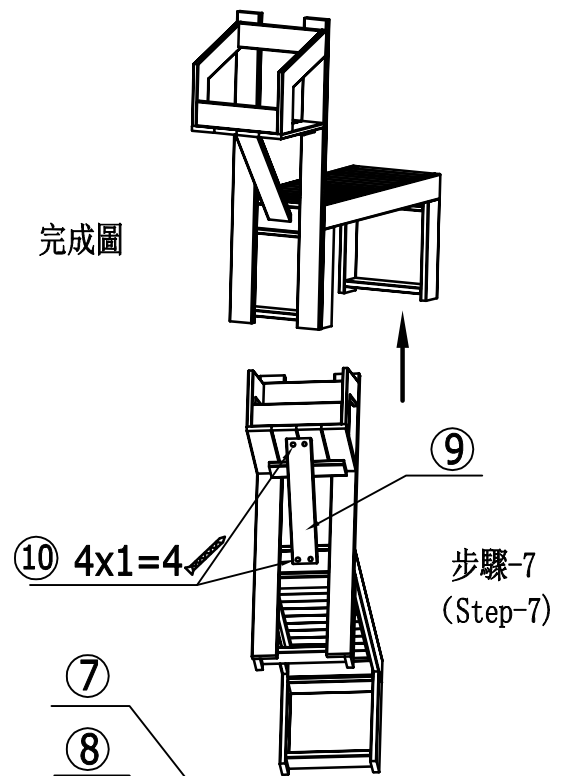

*** DIY 木馬座椅 組裝圖 ***

產品名稱	產品編號	簡圖	數量
椅面組合	①		1
椅柱	②		4
椅橫樑	③		2
支柱	④		2
托板組合	⑤		1
側板組合	⑥		2
側板	⑦ ⑧		2
斜撐	⑨		1
自攻螺絲 M4*30	⑩		74

步驟-1
(Step-1)

步驟-2
(Step-2)

步驟-3
(Step-3)

步驟-4
(Step-4)

步驟-5
(Step-5)

步驟-6
(Step-6)

步驟-7
(Step-7)

完成圖