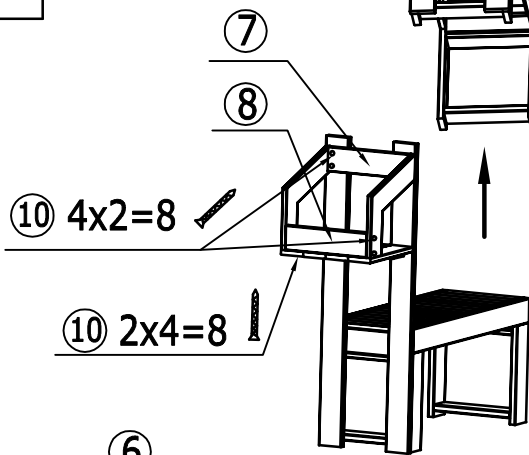

*** DIY 木馬座椅 組裝圖 ***

產品名稱	產品編號	簡圖	數量
椅面組合	①		1
椅柱	②		4
椅橫樑	③		2
支柱	④		2
托板組合	⑤		1
側板組合	⑥		2
側板	⑦ ⑧		2
斜撐	⑨		1
自攻螺絲 M4*30	⑩		74

步驟-1
(Step-1)

步驟-2
(Step-2)

步驟-3
(Step-3)

步驟-4
(Step-4)

步驟-5
(Step-5)

步驟-6
(Step-6)